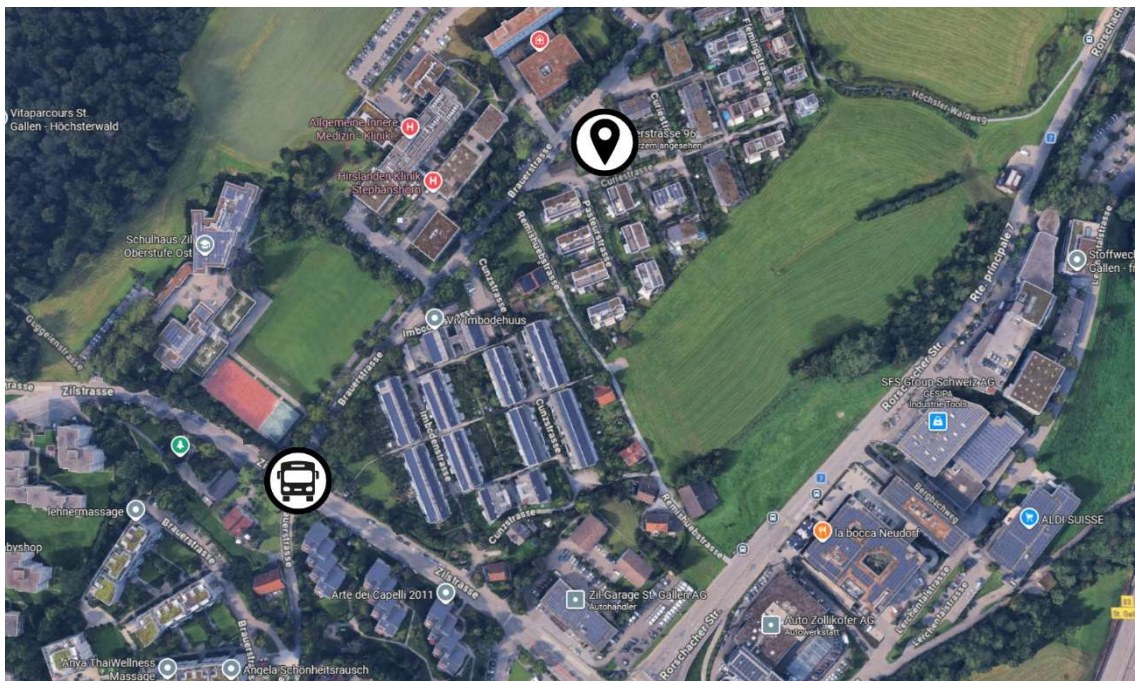

förderraum

Wegbeschreibung Standort Brauerstrasse

Adresse

Förderraum
Standort Brauerstrasse
Brauerstrasse 96
9016 St.Gallen

T 071 282 16 20
brauerstrasse@foerderraum.ch

Anreise mit dem ÖV

Sie erreichen die Brauerstrasse am besten mit der Buslinie Nr. 1 ab St.Gallen Hauptbahnhof.
Nächstgelegene Bushaltestelle: Klinik Stephanshorn
Von der Bushaltestelle Klinik Stephanshorn sind es ca. 6 Gehminuten.

Anreise mit dem Auto / Parkplätze

Autobahn A1, Ausfahrt 83 St.Gallen, Richtung Klinik Stephanshorn.
Parkplätze befinden sich vor dem Haus sowie entlang der Strasse (blaue Zone).

= wir sind hier

= Bushaltestelle