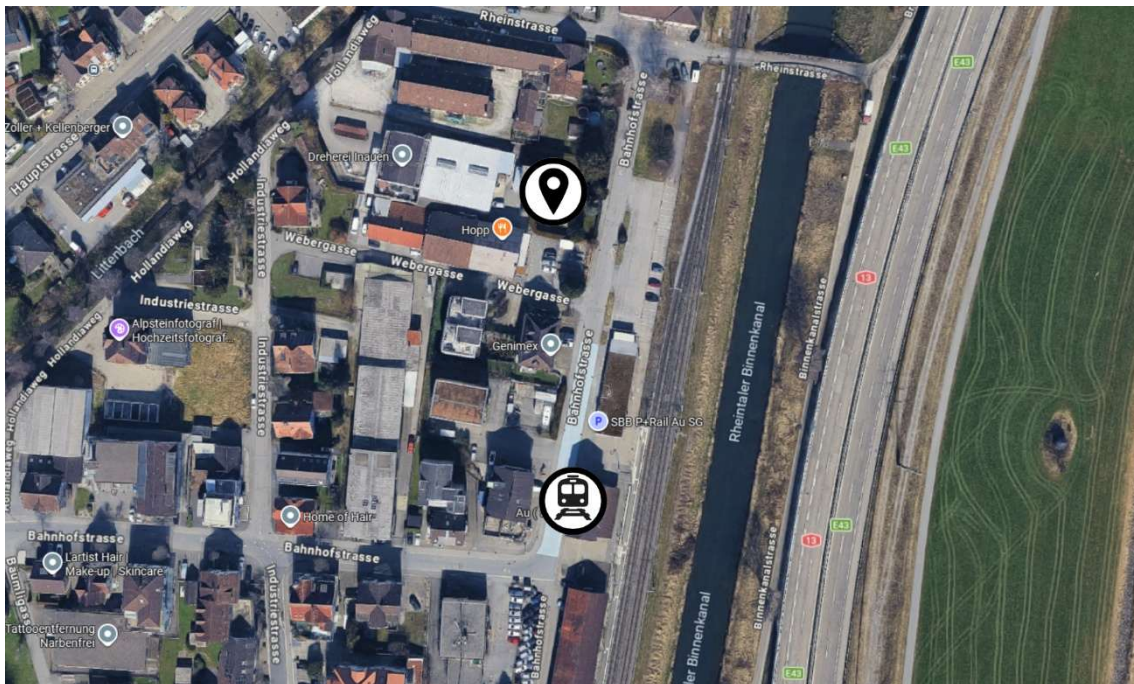

förderraum

Wegbeschreibung Tagesstruktur im Rheintal

Adresse

Förderraum
Tagesstruktur Rheintal
Bahnhofstrasse 21
9434 Au

T 071 722 30 92
tagesstruktur-rh@foerderraum.ch

Anreise mit dem ÖV

Sie erreichen die Tagesstruktur Rheintal direkt ab Bahnhof Au in ca. 1 Gehminute.

Anreise mit dem Auto / Parkplätze

Autobahn A13, Ausfahrt 2 Au, Richtung Heerbrugg
Es hat einige Parkplätze vor dem Haus.

= wir sind hier

= Bahnhof