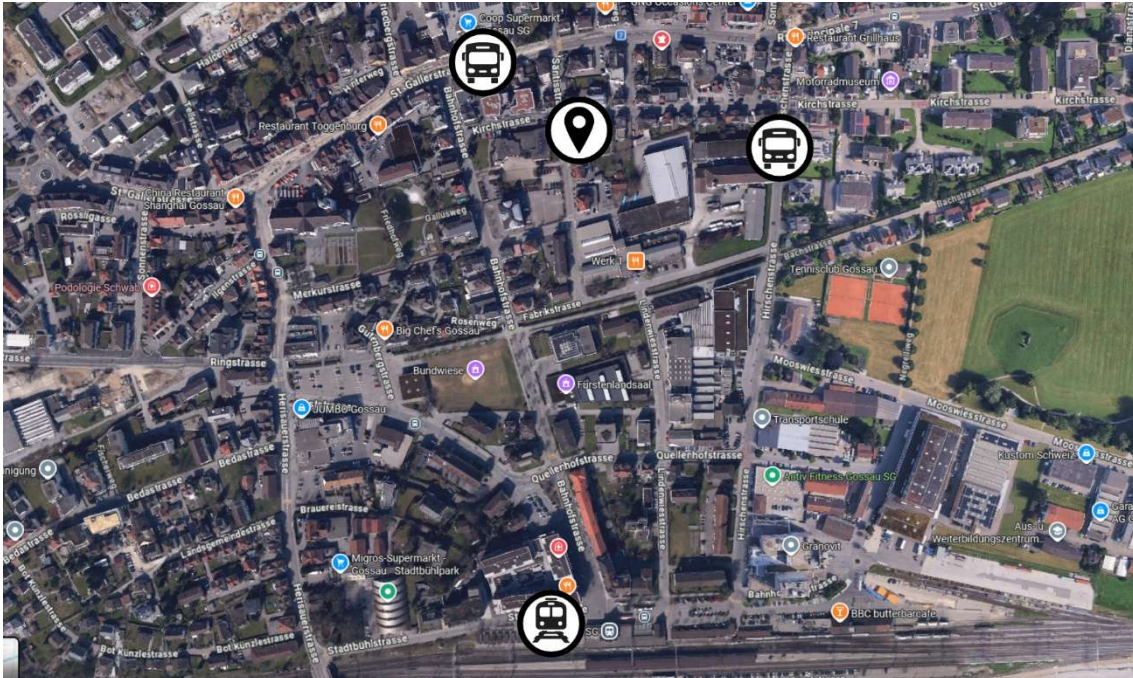

förderraum

Wegbeschreibung Tagesstruktur Kirchstrasse

Adresse

Förderraum
Tagesstruktur Kirchstrasse
Kirchstrasse 10
9200 Gossau

T 071 377 14 12

kirchstrasse@foerderraum.ch

Anreise mit dem Bus

Sie erreichen die Tagesstruktur Kirchstrasse mit der Buslinie Nr. 151 und 159 ab Bahnhof Gossau.

Nächstgelegene Bushaltestellen: Gerbhof und Kirchstrasse

Von der Bushaltestelle Gerbhof sind es ca. 3, von der Bushaltestelle Kirchstrasse ca. 4 Gehminuten.

Alternativ sind es vom Bahnhof Gossau aus ca. 8 Gehminuten.

Anreise mit dem Auto / Parkplätze

Autobahn A1, Ausfahrt 80 SG-Winkeln, Richtung Gossau Ost

Parkplätze befinden sich vor dem Haus sowie entlang der Strasse (blaue Zone).

= wir sind hier

= Bushaltestelle

= Bahnhof